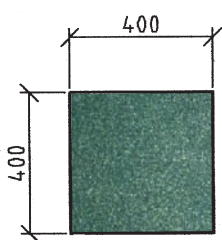

„MODULA“

Module passend zu
40 x 40 cm großen
BURELITH Terrassenplatten

Modulartiger Aufbau

Die Dekorplatten sind
passend zu allen
„BASIC“- und „COLOUR“-
Platten erhältlich.

Abmessungen der Elemente